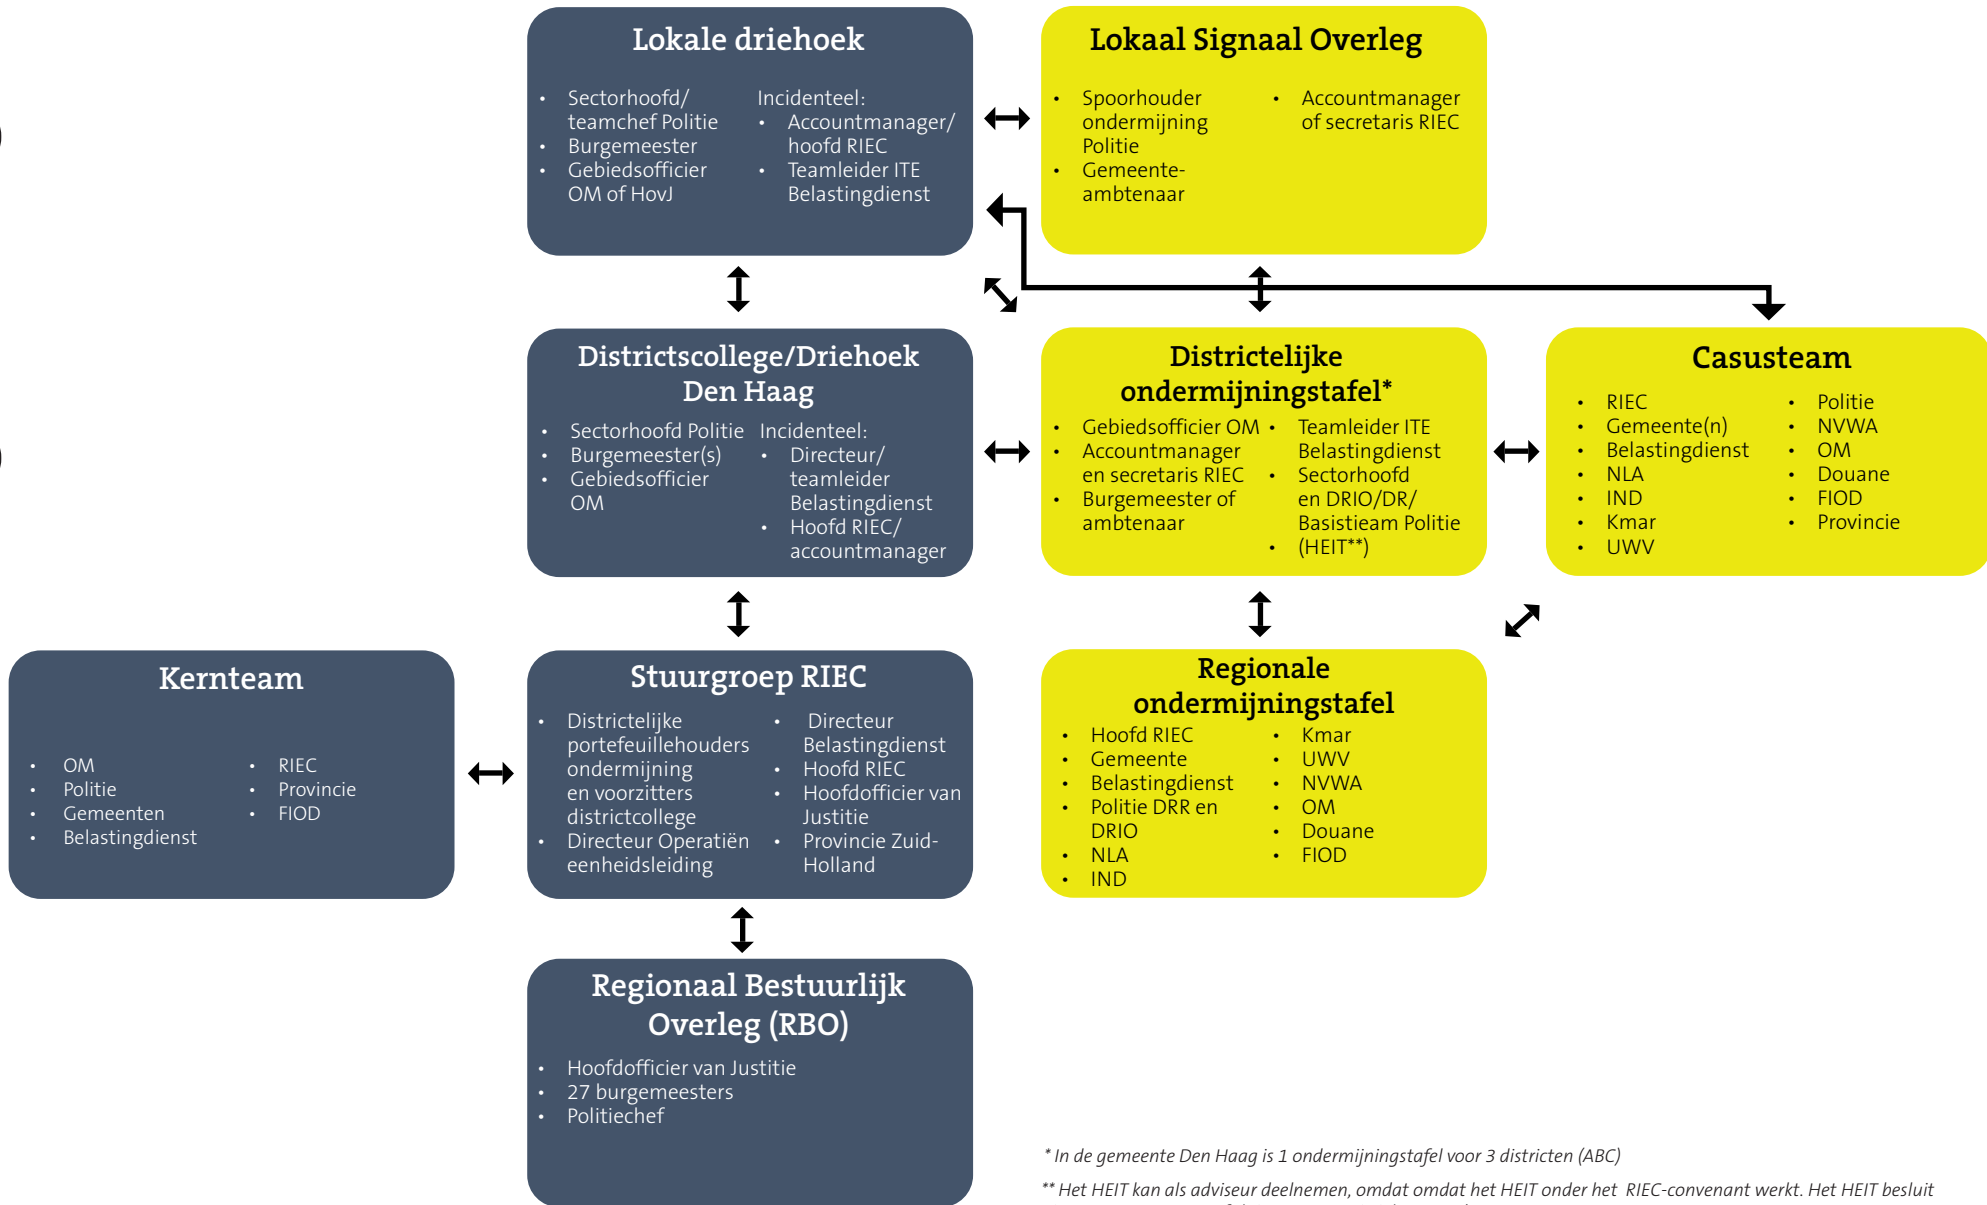

Governance aanpak ondermijning

Strategisch

Tactisch

EEN SCHEMATISCHE WEERGAVE VAN DE OVERLEGVORMEN IN RELATIE TOT ONDERMIJNING IN DE REGIO DEN HAAG

Lokaal

Districtelijk

Regionaal

* In de gemeente Den Haag is 1 ondermijningstafel voor 3 districten (ABC)

** Het HEIT kan als adviseur deelnemen, omdat omdat het HEIT onder het RIEC-convenant werkt. Het HEIT besluit niet mee over starten of sluiten van casuïstiek en HHK's.

Governance aanpak ondermijning

Strategisch

Tactisch

EEN SCHEMATISCHE WEERGAVE VAN DE OVERLEGVORMEN
IN RELATIE TOT ONDERMIJNING IN DE REGIO DEN HAAG

Lokaal

Districtelijk

Regionaal

* In de gemeente Den Haag is 1 ondermijningstafel voor 3 districten (ABC)