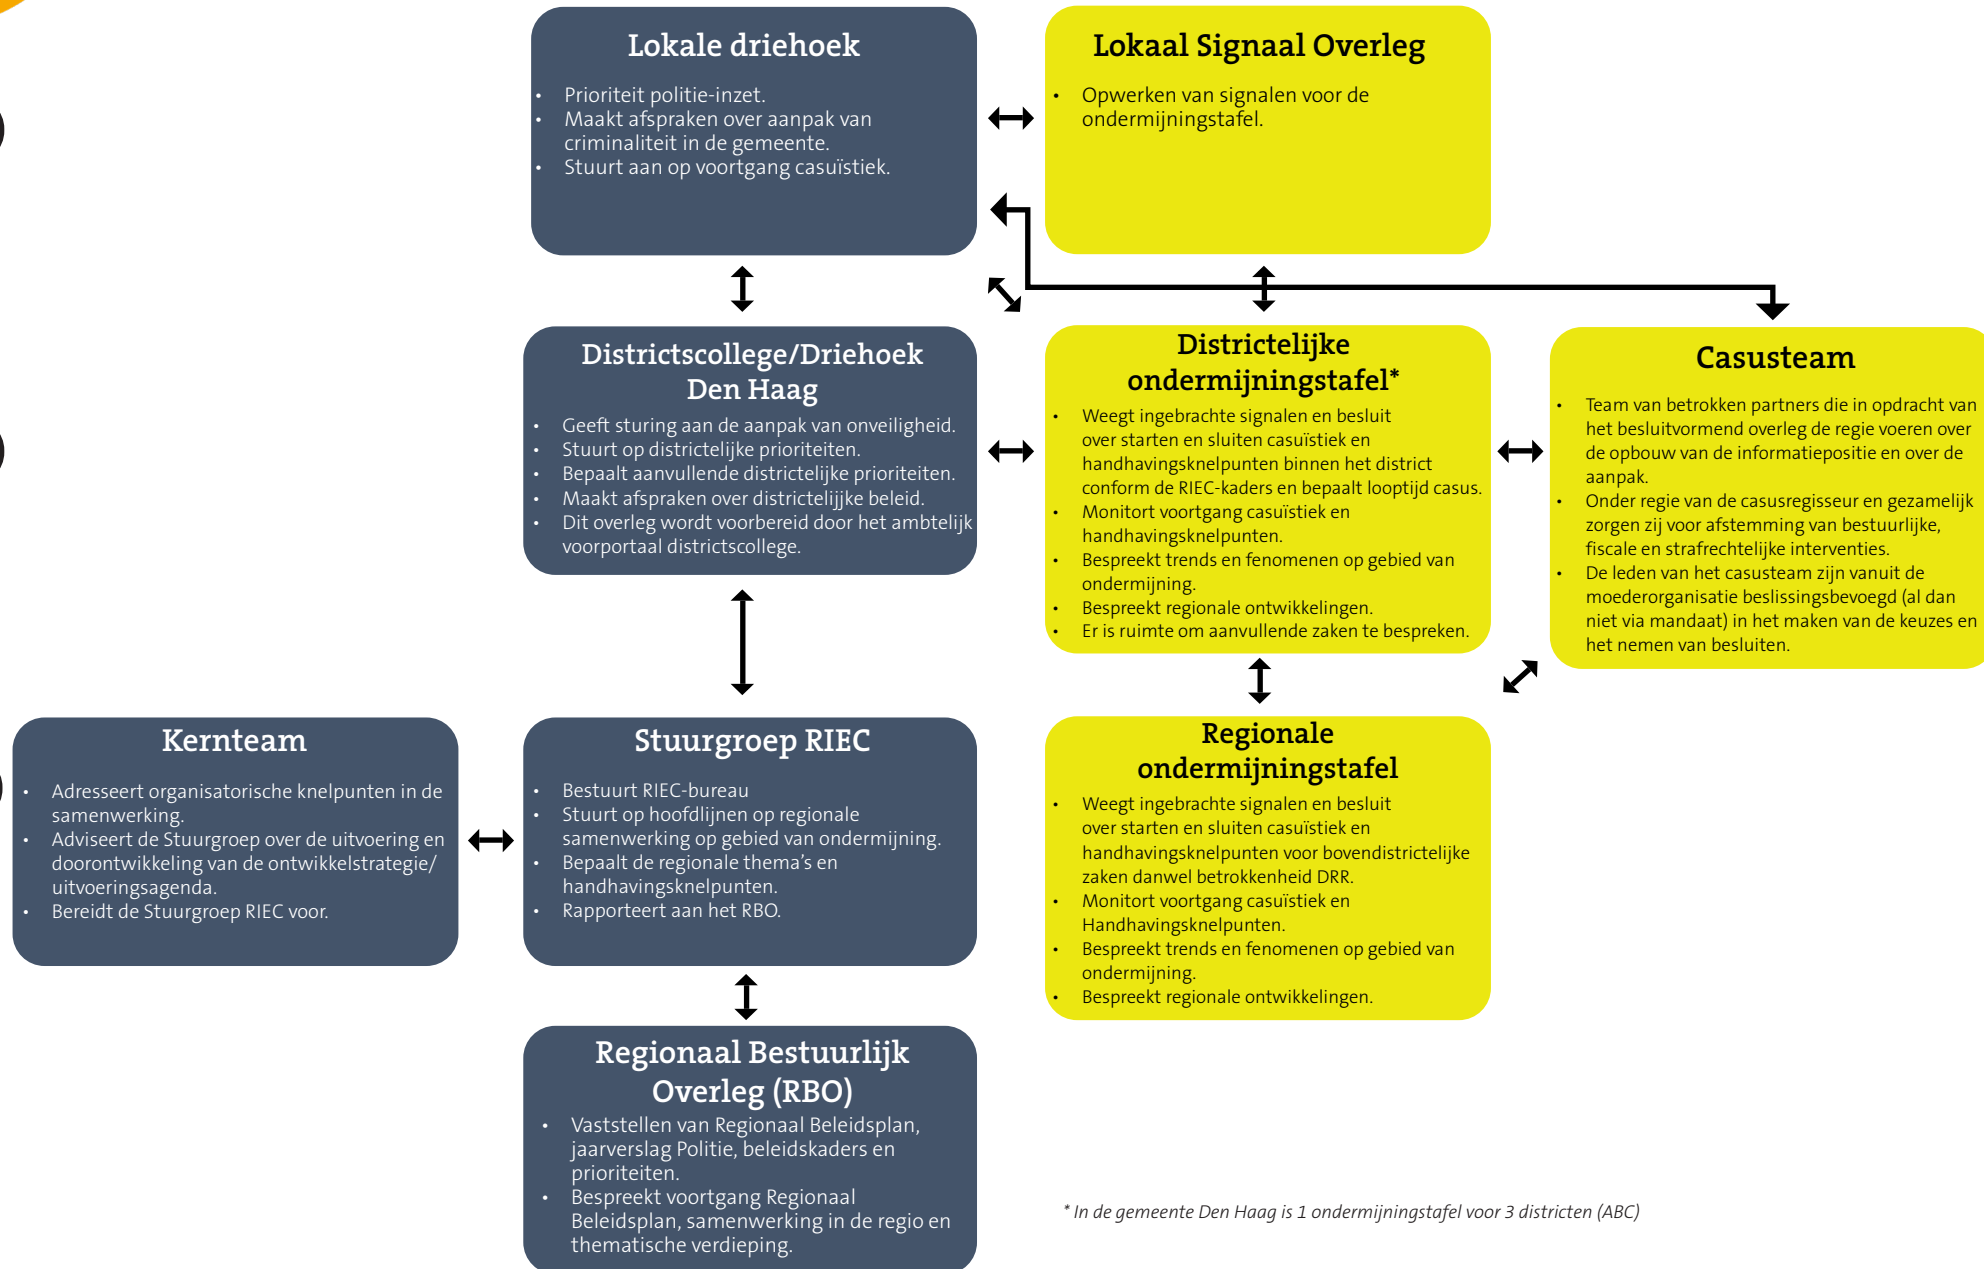

Governance aanpak ondermijning

Strategisch

Tactisch

EEN SCHEMATISCHE WEERGAVE VAN DE OVERLEGVORMEN IN RELATIE TOT ONDERMIJNING IN DE REGIO DEN HAAG

Lokaal

Districtelijk

Regionaal

* In de gemeente Den Haag is 1 ondermijningstafel voor 3 districten (ABC)

** Het HEIT kan als adviseur deelnemen, omdat omdat het HEIT onder het RIEC-convenant werkt. Het HEIT besluit niet mee over starten of sluiten van casuïstiek en HHK's.

Governance aanpak ondermijning

Strategisch

Tactisch

EEN SCHEMATISCHE WEERGAVE VAN DE OVERLEGVORMEN
IN RELATIE TOT ONDERMIJNING IN DE REGIO DEN HAAG

Lokaal

Districtelijk

Regionaal

* In de gemeente Den Haag is 1 ondermijningstafel voor 3 districten (ABC)